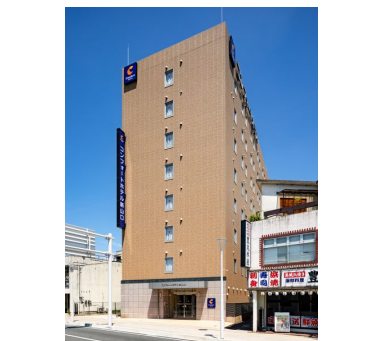

コンフォートホテル新山口 (1911)

〒754-0002 山口県山口市小郡下郷1255-1 TEL:083-974-2511

交通アクセス JR「新山口駅」徒歩1分

駐車場 無 ホテル周辺のコインパーキング¥700~¥1000/1日

料金(1名当たり・消費税込)

5/3,4 シングル:禁煙(朝食付)16,500円

5/5 シングル:禁煙(朝食付)13,500円

1911