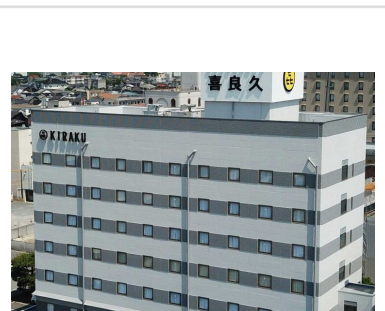

シングル:禁煙/喫煙(素泊まり)9,900円

シングル:禁煙/喫煙(朝食付)11,000円

※会場迄の所要時間(目安)

維新百年記念公園:車:約5分 公共交通機関:約5分 徒歩:約20分

会議室: 有 有料

ランドリー: 有 洗濯機¥200/1回 乾燥機¥100/30分 1F大浴場脱衣所に各1台ずつ

氷提供: 有 1Fフロントにて量制限あり/無料

大浴場: 有 温泉あり